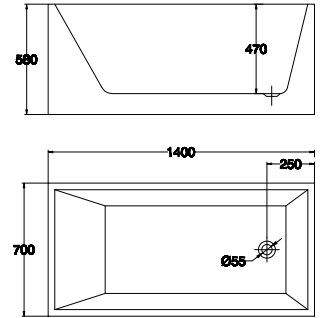

M710

產品：浴缸

尺寸：1700*750*580mm 牌價：$70000
尺寸：1600*750*580mm 牌價：$70000
尺寸：1500*750*580mm 牌價：$68000
尺寸：1400*700*580mm 牌價：$68000
尺寸：1300*700*580mm 牌價：$66000
尺寸：1200*700*560mm 牌價：$64000
尺寸：1100*700*560mm 牌價：$64000

★ 訂購需 50 天

It's quite important to find a pleasant and free place for our bodies. Under great pressures in life, we should relax ourselves to find a shelter for our bodies and hearts.

想為身體找一個愉悅、放鬆及健康的地方是極為重要的。日漸沉重的生活壓力，我們放飛自己，不僅自己的身體、更為自己的心靈尋找一塊棲息地。