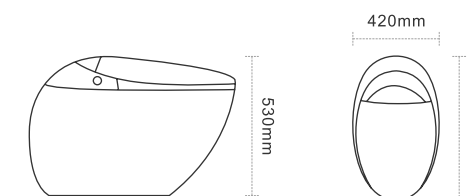

型號: **Y1** 牌價: $67100

產品類別: 智能馬桶 產品尺寸: 700*420*530mm 主體材質: 陶瓷

加熱方式: 瞬熱式 管距: 300/400mm 沖水方式: 超漩虹吸式

排水方式: 地排 交流電源: 110V 50Hz 產品水壓: 內置水箱 / 沖水增壓泵