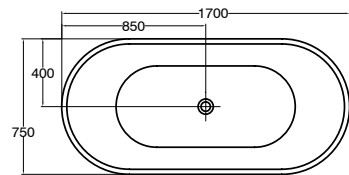

J002

產品：浴缸

尺寸：1700*750*620mm	牌價：$86000
尺寸：1600*750*620mm	牌價：$83000
尺寸：1500*750*620mm	牌價：$81000
尺寸：1400*700*620mm	牌價：$79000
尺寸：1300*700*620mm	牌價：$77000
尺寸：1200*650*620mm	牌價：$75000

★ 訂購需 50 天