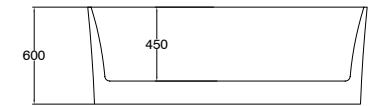

D-2030

產品：浴缸

尺寸：1800*750*600mm 牌價：$69000

尺寸：1700*750*600mm 牌價：$67000

尺寸：1600*700*600mm 牌價：$65000

尺寸：1500*700*600mm 牌價：$63000

尺寸：1400*700*600mm 牌價：$61000

尺寸：1300*650*600mm 牌價：$59000

★ 訂購需 50 天