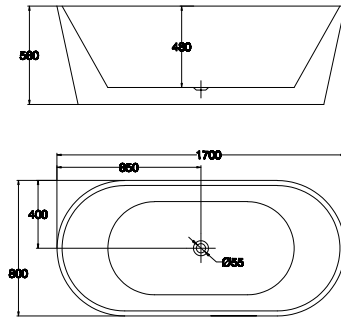

M710

產品：浴缸

尺寸：1700*750*580mm 牌價：\$70000
 尺寸：1600*750*580mm 牌價：\$70000
 尺寸：1500*750*580mm 牌價：\$68000
 尺寸：1400*700*580mm 牌價：\$68000
 尺寸：1300*700*580mm 牌價：\$66000
 尺寸：1200*700*560mm 牌價：\$64000
 尺寸：1100*700*560mm 牌價：\$64000