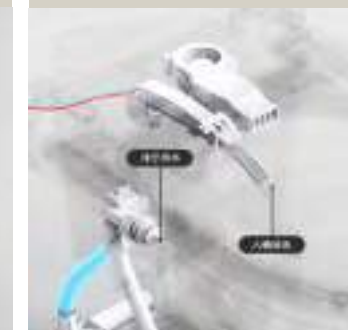

U2 功能表

主要功能

1. 手動掀圈 / 蓋
2. 內建香氛
3. 自動掀圈 / 蓋
4. 腳踢掀圈 / 蓋

基礎功能

女性清洗
臀部清洗
按摩清洗
移動清洗
兒童清洗
自動清洗
噴嘴自潔
一鍵停止
一鍵旋鈕
智能遙控器
瞬熱出水
LED 螢幕
暖風烘乾
風溫調節
水溫調節

座圈溫控調節
位置調節
座圈感應
座圈加熱
停電沖水
雙重過濾
靜音緩降
抗菌座圈
阻燃材質
奈米釉面
節能省電
漏電保護
12V 安全電壓
夜燈
雙快捷旋鈕