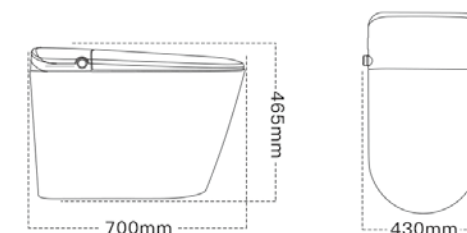

型號: **U2** 牌價: $53600

產品類別: 智能馬桶 產品尺寸: 700*430*465mm 主體材質: 陶瓷

加熱方式: 瞬熱式 管距: 300/400mm 沖水方式: 噴射虹吸式

排水方式: 地排 交流電源: 110V 50Hz 產品水壓: 內置水箱 / 沖水增壓泵