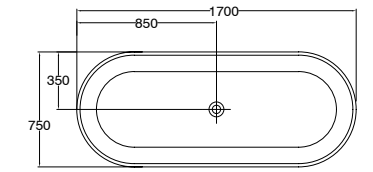

D-2030

產品：浴缸

尺寸：1800*750*600mm 牌價：$69000

尺寸：1700*750*600mm 牌價：$67000

尺寸：1600*700*600mm 牌價：$65000

尺寸：1500*700*600mm 牌價：$63000

尺寸：1400*700*600mm 牌價：$61000

尺寸：1300*650*600mm 牌價：$59000

★ 訂購需 50 天