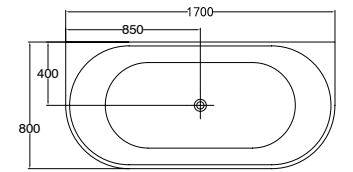

852B

產品：浴缸

尺寸：1800*800*600mm 牌價：$77000

尺寸：1700*800*600mm 牌價：$75000

尺寸：1600*750*600mm 牌價：$73000

尺寸：1500*750*600mm 牌價：$71000

★ 訂購需 50 天