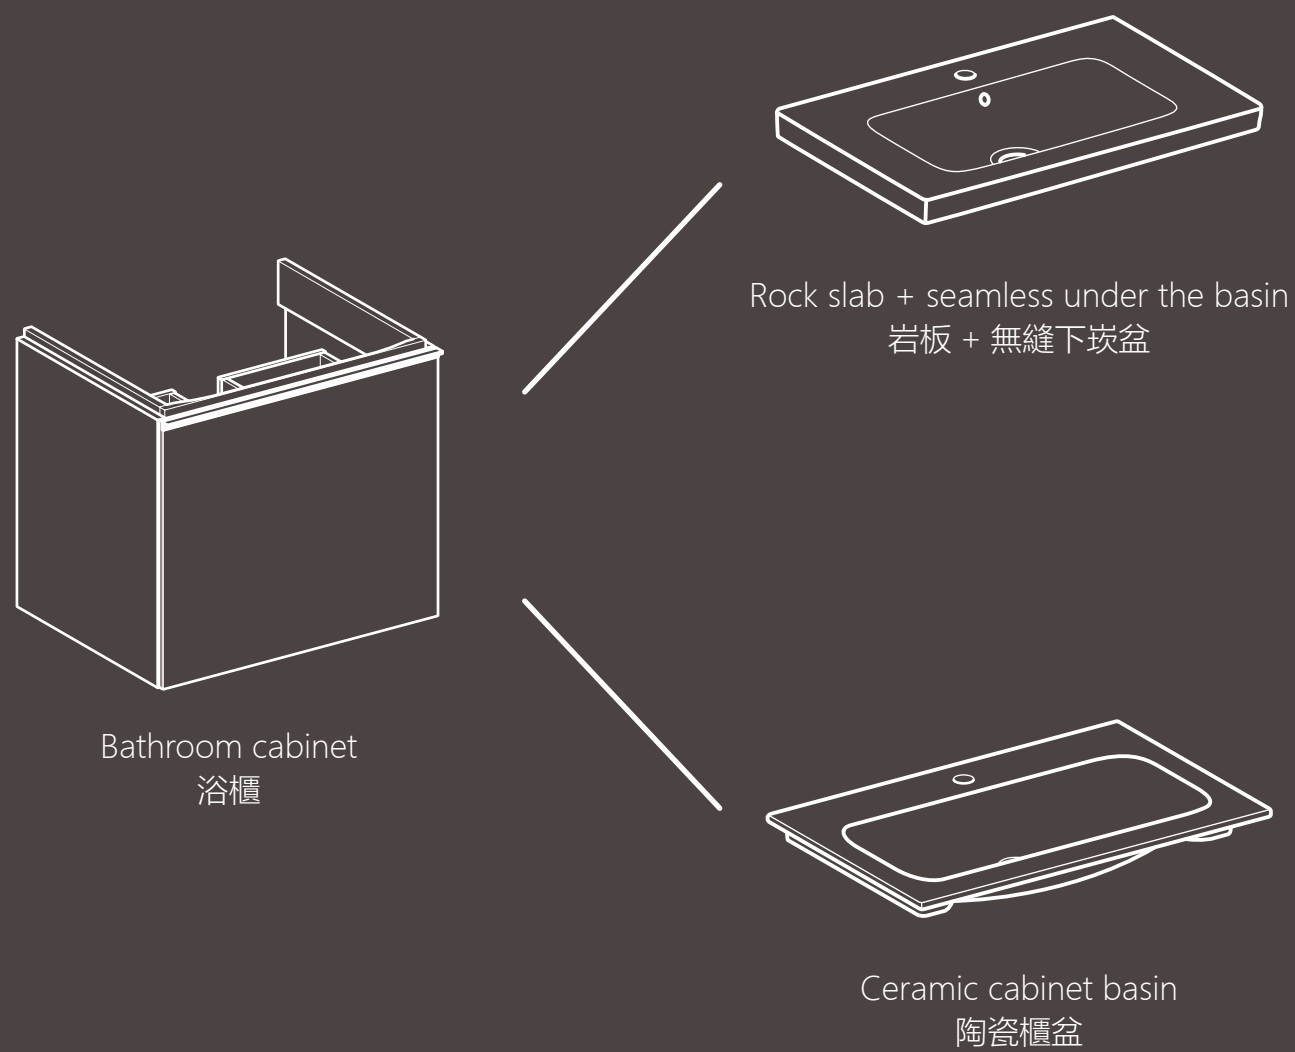

BATHROOM CABINETS

MIX & MATCH 浴櫃混搭