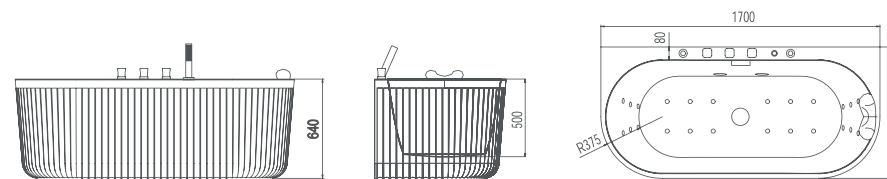

THE ART OF LIVING

A005

產品：奈米浴缸

尺寸：1700*800*640mm 牌價：\$138000

★ 訂購需 50 天

MULTIPLE COLORS

Black

Malachite-Green+White