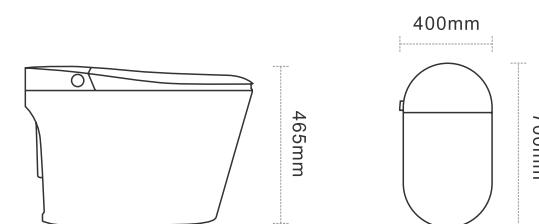

型號: **G5** 牌價: $53600

產品類別: 智能馬桶 產品尺寸: 700*400*465mm 主體材質: 陶瓷

加熱方式: 瞬熱式 管距: 300/400mm 沖水方式: 噴射虹吸式

排水方式: 地排 交流電源: 110V 50Hz 產品水壓: 內置水箱 / 沖水增壓泵