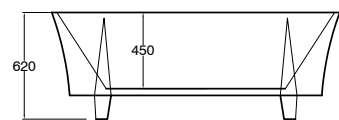

J002

產品：浴缸

尺寸：1700*750*620mm	牌價：$86000
尺寸：1600*750*620mm	牌價：$83000
尺寸：1500*750*620mm	牌價：$81000
尺寸：1400*700*620mm	牌價：$79000
尺寸：1300*700*620mm	牌價：$77000
尺寸：1200*650*620mm	牌價：$75000

★ 訂購需 50 天